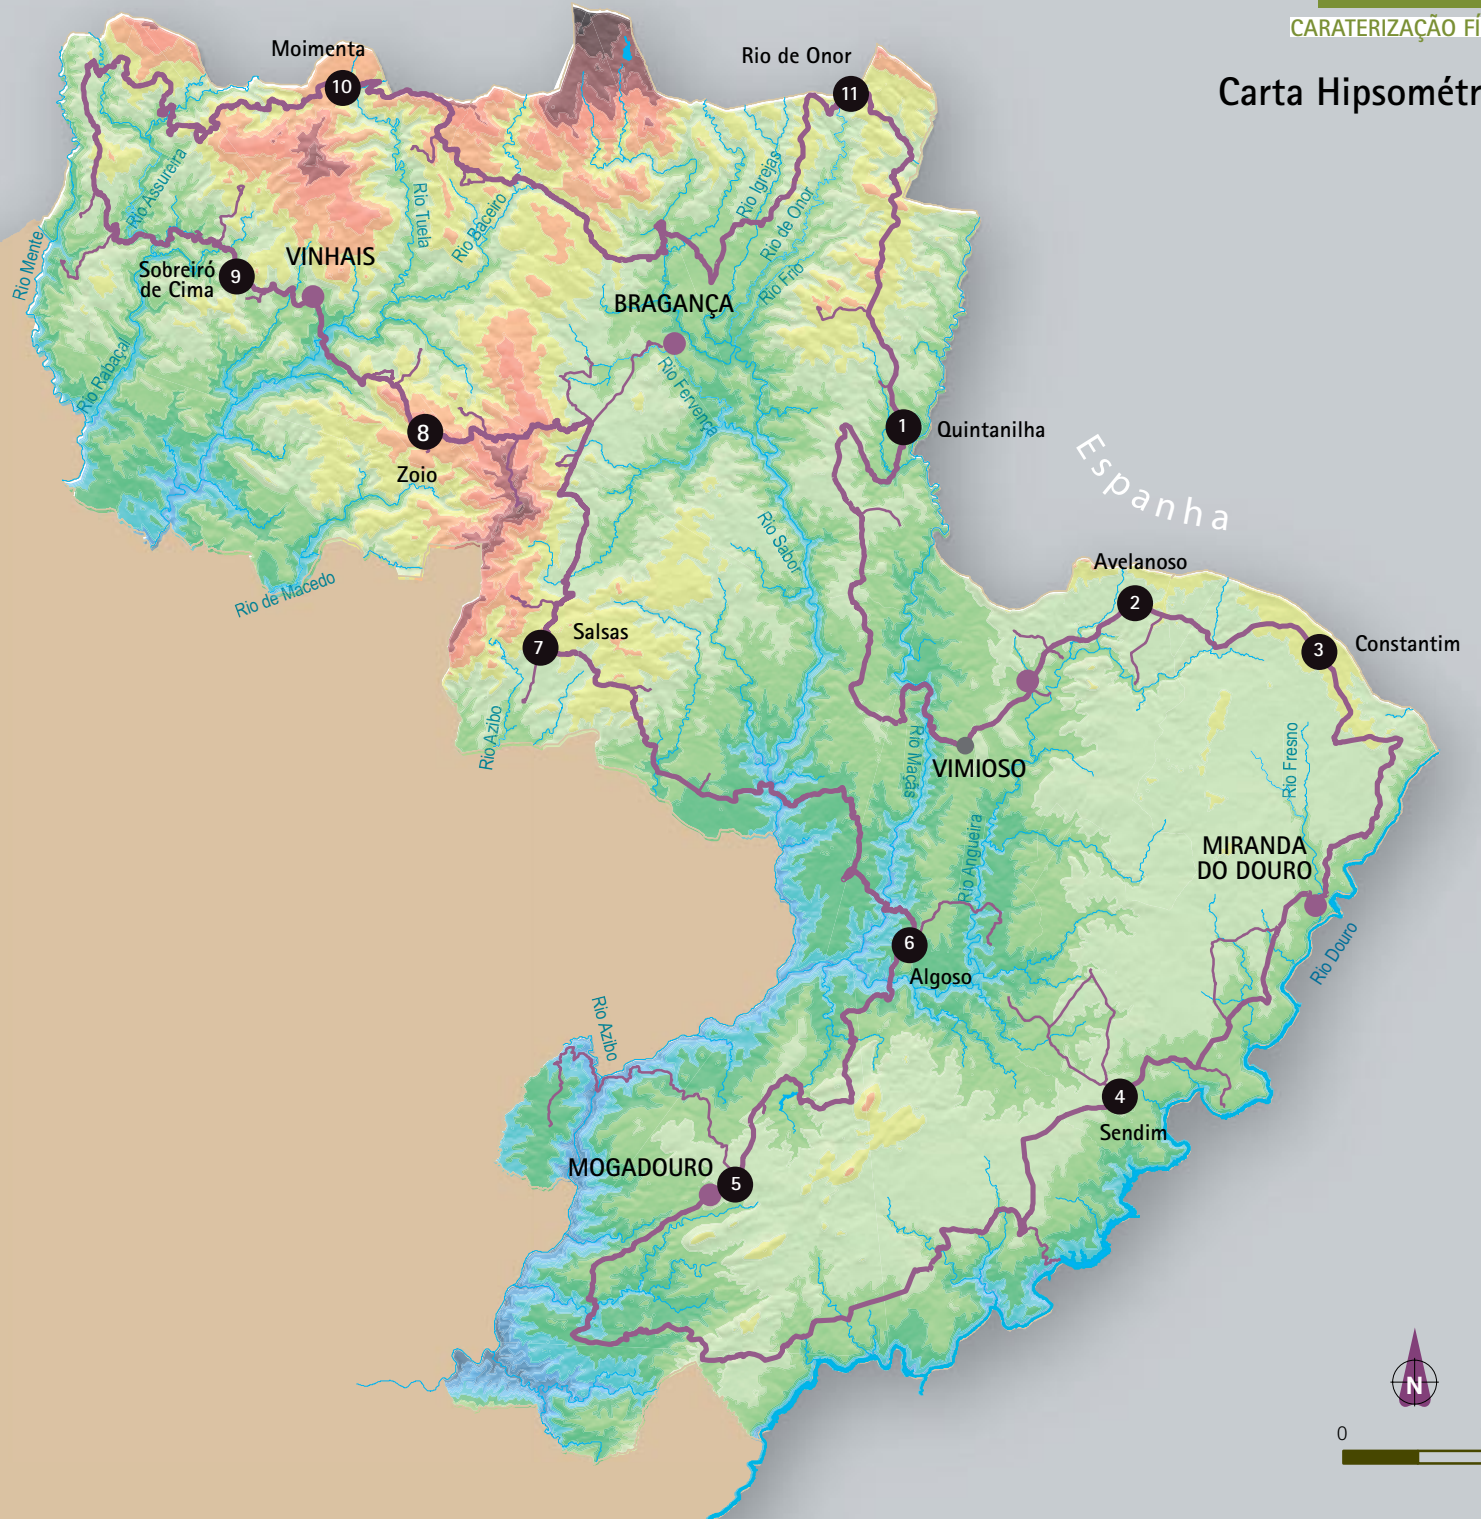

Carta Hipsométrica

Espanha

- porta da rota
- porta do troço
- troço da rota
- desvio com interesse
- linha de água

Hipsometria
 (equidistância de 100 m)

- < 200 m
- 200 - 300 m
- 300 - 400 m
- 400 - 500 m
- 500 - 600 m
- 600 - 700 m
- 700 - 800 m
- 800 - 900 m
- 900 - 1000 m
- 1000 - 1100 m
- 1100 - 1200 m
- 1200 - 1300 m
- 1300 - 1400 m
- > 1400 m

Espanha